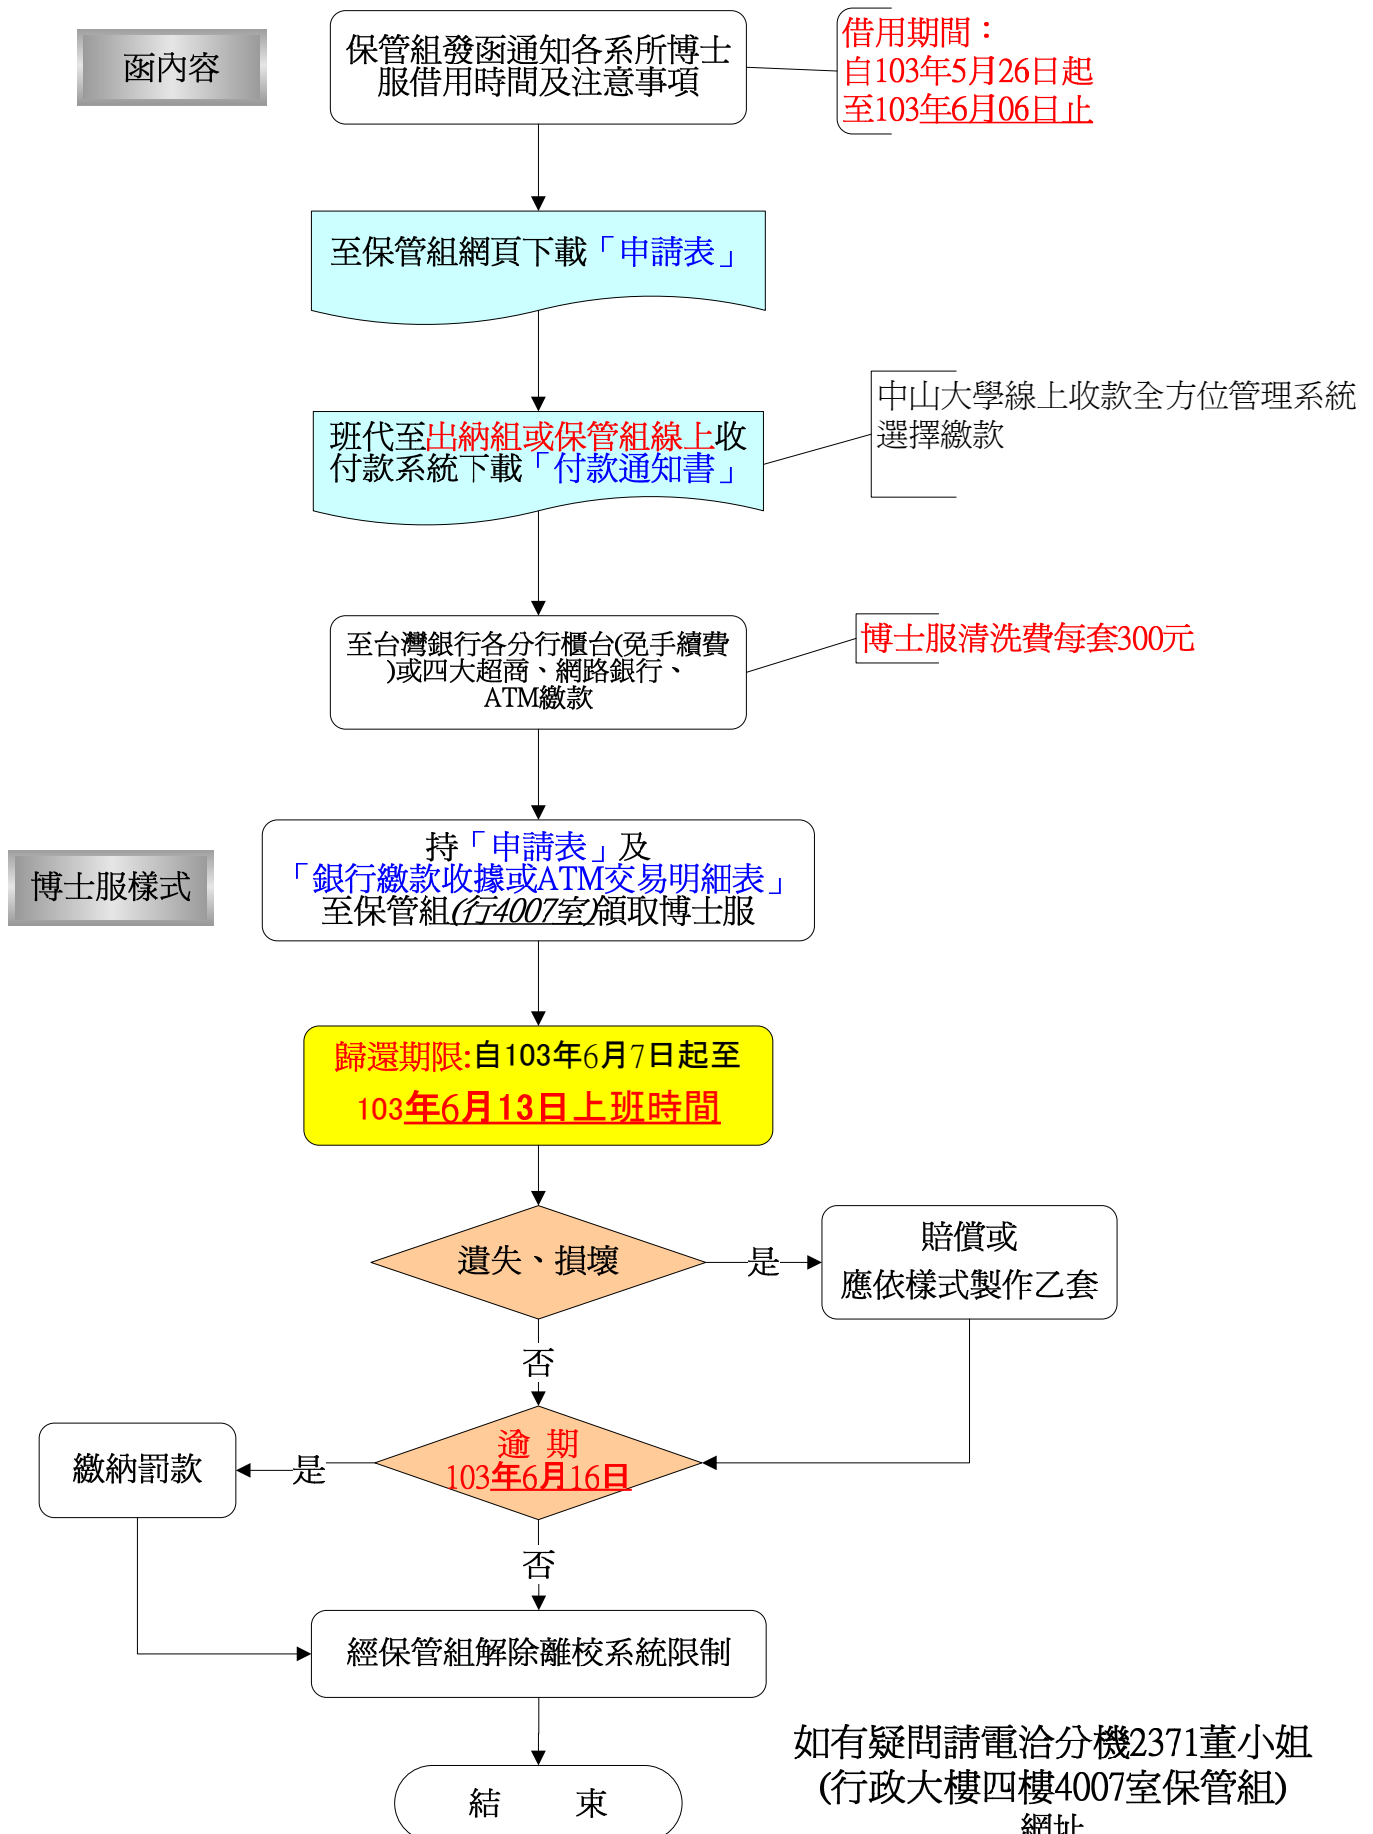

102學年度 博士班 博士服借還作業流程

如有疑問請電洽分機2371董小姐
(行政大樓四樓4007室保管組)
網址

<http://www.pmd.ga.nsysu.edu.tw/pmd/law.html>